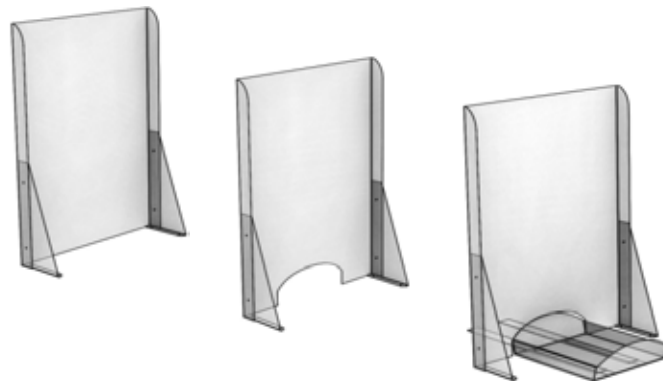

Responsable-
mente
[SEGUROS]

Atención al público *Protector*